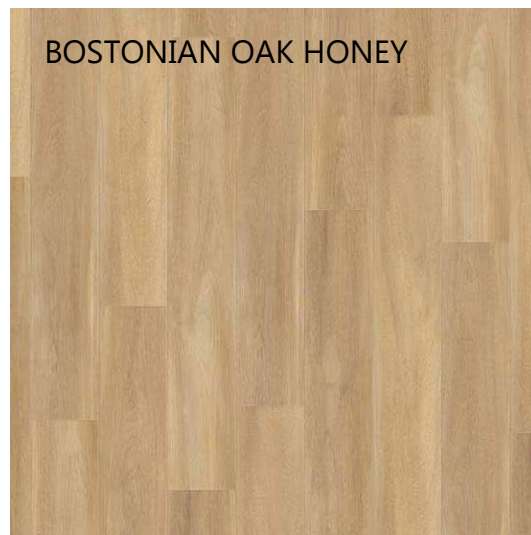

.. summarizace ..