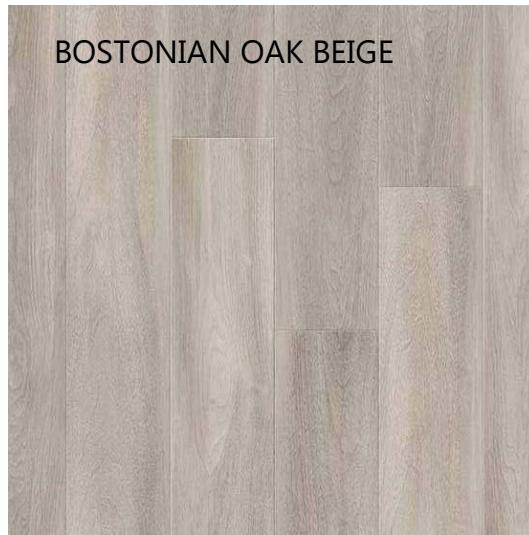

.. summarizace ..