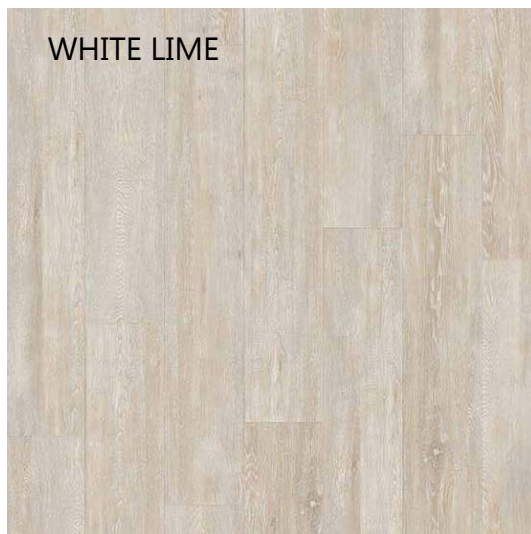

.. summarizace ..